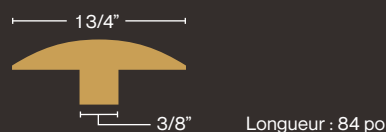

Nez de palier carré ou rond 3/4"

Les nez de paliers servent à créer une jonction harmonieuse entre le plancher et un escalier, une rampe ou un podium.

Modèle carré

Modèle rond

Nez de palier carré ou rond 1/2"

Les nez de paliers servent à créer une jonction harmonieuse entre le plancher et un escalier, une rampe ou un podium.

Modèle carré

Modèle rond

Moulures en T

Les moulures en T protègent le joint entre les planchers de deux pièces adjacentes dont la hauteur est la même.