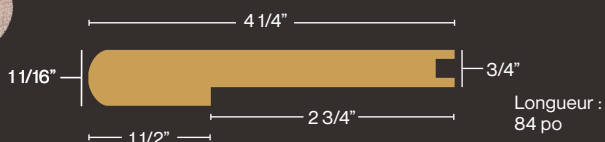

Les moulures Wickham

Conçues en parfaite harmonie
avec nos planchers

Disponibles dans chacune de nos collections

Moulure

Nos moulures s'harmonisent parfaitement à l'essence, la couleur et le fini de votre plancher. Elles sont garanties pendant 35 ans (usage résidentiel seulement). Traitées à l'oxyde d'aluminium, nos moulures sont faites pour durer et conserver leur couleur et leur fini pendant de nombreuses années. Elles sont offertes dans toutes les couleurs, essences et finis de chacune de nos collections.

Nez de palier carré ou rond 3/4"

Les nez de paliers servent à créer une jonction harmonieuse entre le plancher et un escalier, une rampe ou un podium.

Modèle carré

Modèle rond

Nez de palier carré ou rond 1/2"