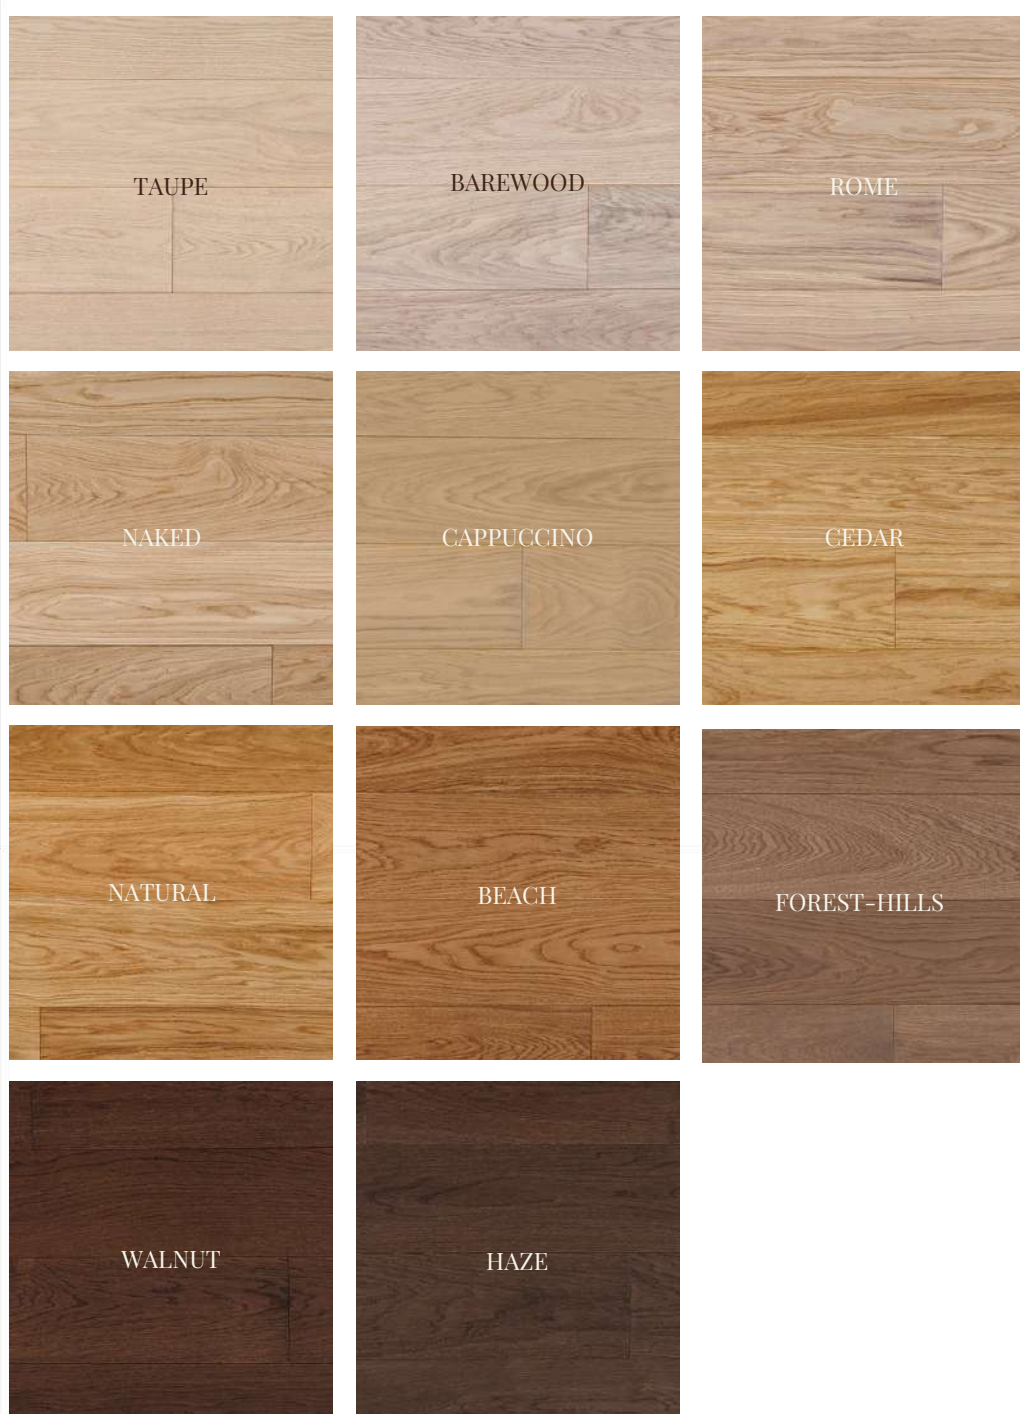

- 7 ESSENCES
- 47 COULEURS DE SÉRIE
- 5 LARGEURS
- 4 GRADES
- 4 FINIS

\*L'essence Hickory est offerte en seulement 6 couleurs : Naturel, Cannelle, Blé, Cuivre, Brume et Noyer.

DISPONIBLES EN 47 COULEURS DE SÉRIE

Select (AB) and  
Cottage (ABCD)

FINI

Polyuréthane durci par UV : 5°, mat 10°,  
satiné 35°, semi-lustré 55°

**S** Offert en bois solide

**I** Offert en bois d'ingénierie

**STABILITÉ &  
IMPECCABLE**

QUALITÉ SUPÉRIEURE • TECHNOLOGIE DE POINTE • LONGÉVITÉ EXCEPTIONNELLE