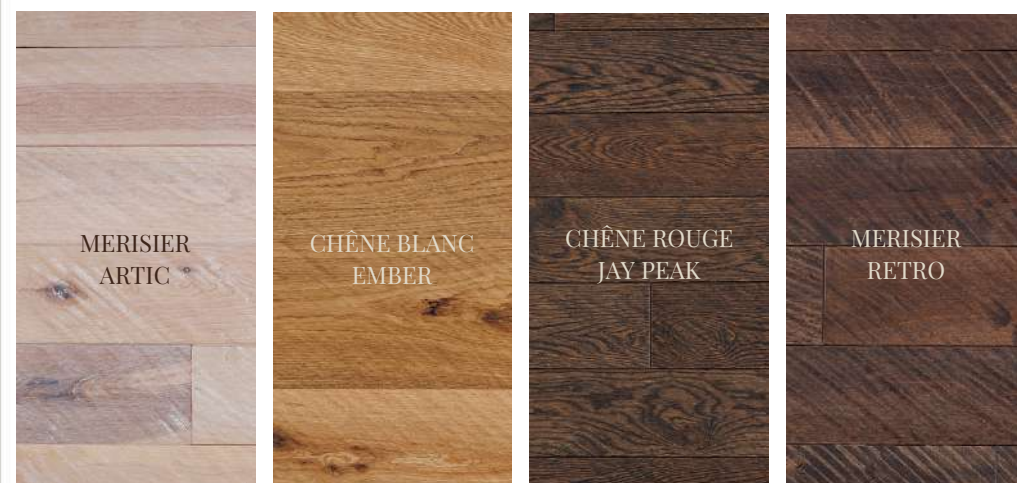

¾ po  
(19 mm)

GRADE

Cottage

FINI

Polyuréthane durci par UV - Mat 10°

 Offert en bois solide

 Offert en bois d'ingénierie